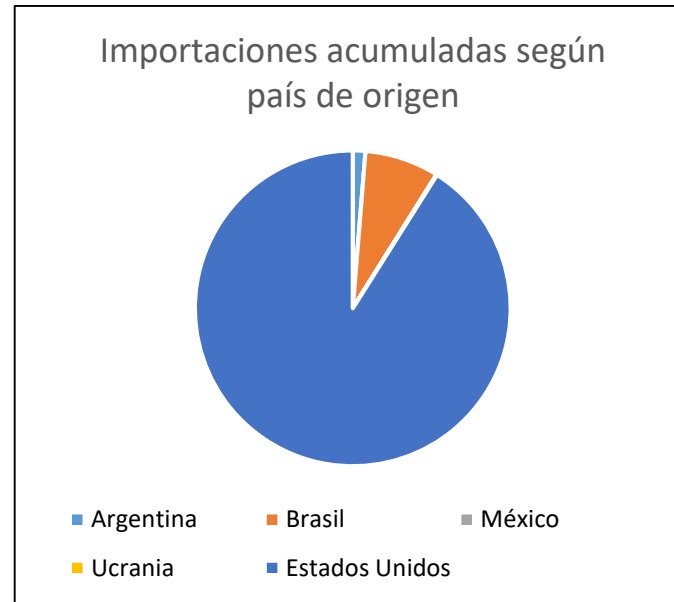

Importaciones de maíz

Periodo: enero 2019 a marzo 2022

Para el caso particular de las importaciones de maíz medida en peso, se muestra una caída sostenida en el tiempo, para el caso del valor, la mayor disminución se reporta en el año 2020. Dichas importaciones provienen principalmente de Estados Unidos. Llama la atención que las importaciones de los 3 primeros meses del 2022 tienen un ritmo acelerado, al considerar el comportamiento completo