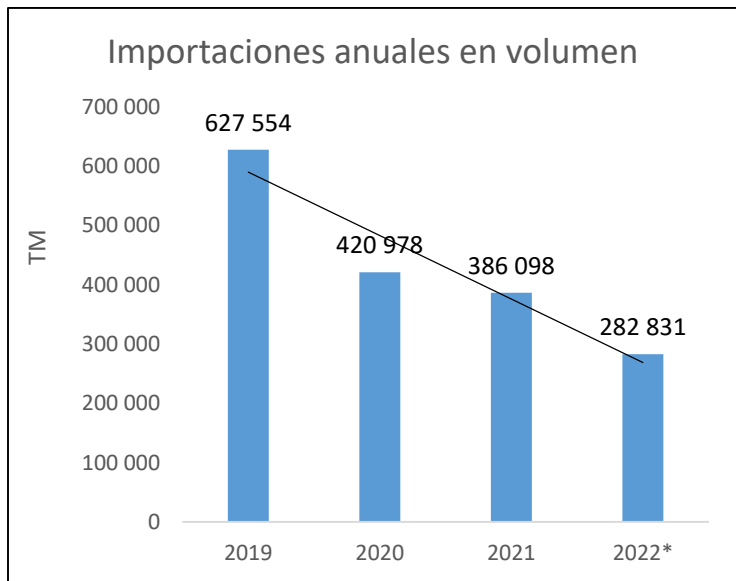

Importaciones de maíz

Periodo: enero 2019 a marzo 2022

Para el caso particular de las importaciones de maíz medida en peso, se muestra una caída sostenida en el tiempo, para el caso del valor, la mayor disminución se reporta en el año 2020. Dichas importaciones provienen principalmente de Estados Unidos. Llama la atención que las importaciones de los 3 primeros meses del 2022 tienen un ritmo acelerado, al considerar el comportamiento completo