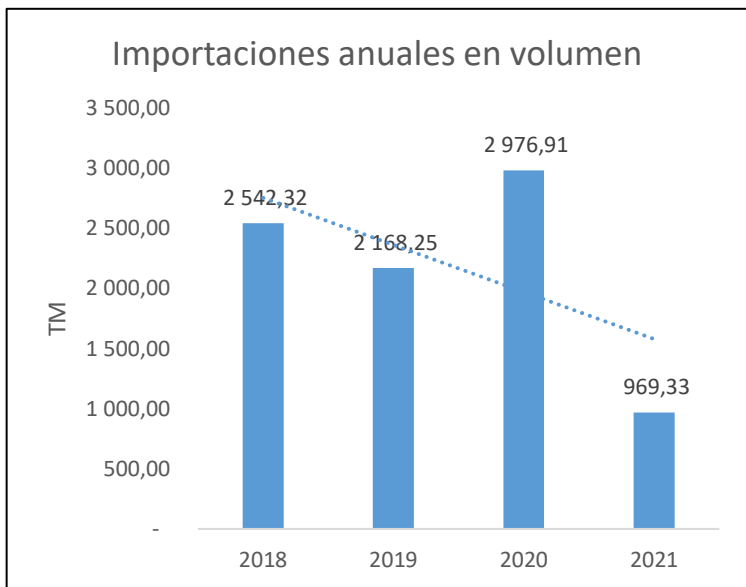

Importaciones de leche en líquida

Periodo: enero 2018 a diciembre 2021

Al analizar las importaciones de leche líquida llama poderosamente la atención la caída tanto en valor como en volumen para el año 2021, esto se debe a que el principal país de origen presenta una caída en el ingreso de dicho producto para este año, y esto no es compensado con ningún otro país.