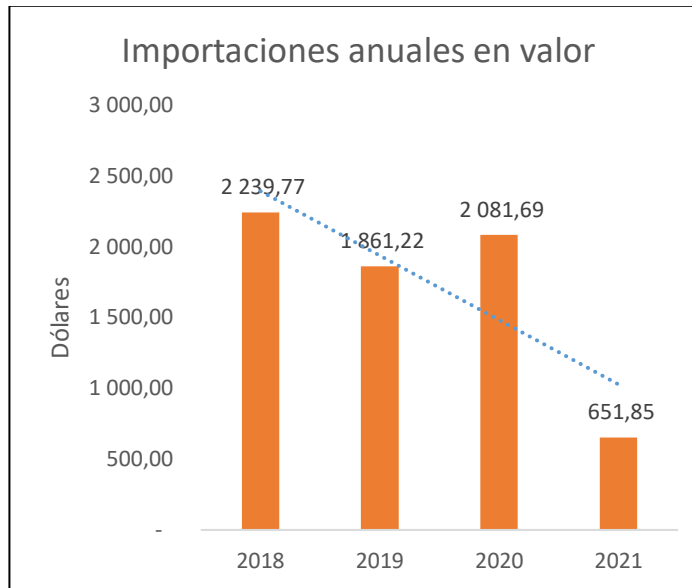

Importaciones de leche en líquida

Periodo: enero 2018 a diciembre 2021

Al analizar las importaciones de leche líquida llama poderosamente la atención la caída tanto en valor como en volumen para el año 2021, esto se debe a que el principal país de origen presenta una caída en el ingreso de dicho producto para este año, y esto no es compensado con ningún otro país.